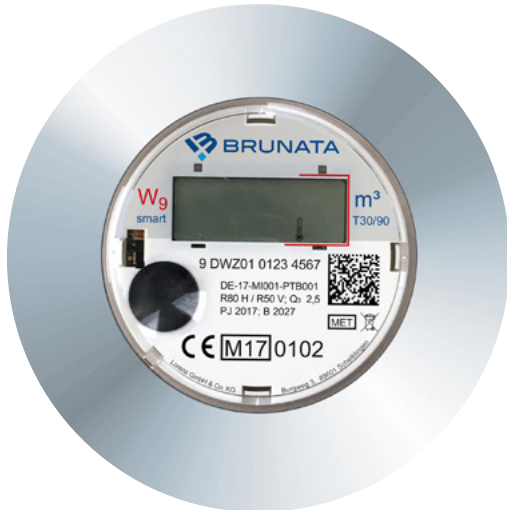

Gewobag
Die ganze Vielfalt Berlins.

تم الإبلاغ بشكل آمن

عداد المياه الإلكتروني الذكي

METRONA

السادة المستأجرين الأعزاء،

في المستقبل، سوف يسجل عداد المياه الإلكتروني الذكي METRONA استهلاككم في المياه. يلزم قانوناً تركيب أجهزة التسجيل؛ حتى يتسنى احتساب الاستهلاك. هذا الأمر يخلق مجالاً لكفاءة الطاقة ويساعد على تحديد طرق التوفير المحتملة؛ لأن المياه مورد حيوي!

عدادات المياه هي أجهزة معايرة تقيس الاستهلاك المطلق للمياه لكل أسرة، ومن ثم تتيح المحاسبة على أساس الاستهلاك وفقاً للأنحة تكاليف التشغيل. هذا يسري على عداد المياه الباردة والساخنة على حدٍ سواء. يمكن تمييز ذلك من خلال علامتك الملونة (المياه الباردة = أزرق، المياه الدافئة = أحمر).

يتم إرسال قيم الاستهلاك وبيانات العداد لاسلكياً. عداد المياه الذكي مجاز وفقاً للمبادئ الإرشادية الأوروبية لأجهزة القياس (EU (MID/32/2014 و (EU (EMC/30/2014).

الجهاز مختوم ويكتشف ويسجل جميع محاولات التلاعب.

تم الإبلاغ بشكل آمن

عداد المياه الإلكتروني الذكي

METRONA

(١) مستشعر لمس

البيانات الفنية المهمة:

- مبدأ القياس متعدد الأشعة
- المسح المغناطيسي للريشة الدوارة
- وحدة الراديو ٨٦٨ ميغاهرتز
- حفظ قيم منتصف الشهر ونهاية الشهر
- مدة التشغيل: ٦ أعوام