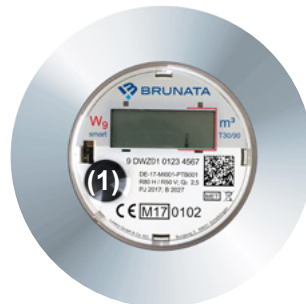

Прибор опломбирован; кроме того, он распознает и записывает любые попытки манипуляций.

Обязательно к ознакомлению

Электронный водяной расходомер

METRONA smart

Важные технические характеристики:

- многоструйный принцип измерения
- связь между счетным механизмом и крыльчаткой происходит путём магнитного взаимодействия
- радиомодуль 868 МГц
- хранение среднемесячных значений и итоговых значений за месяц
- срок службы: 6 лет

Кнопочное управление / активация дисплея

Дисплей активируется прикосновением к сенсорному датчику (1); при этом на дисплее появляется символ руки.

Текущий показатель расхода

Текущее потребление/показания счётчика в м³. В день снятия показаний это значение сохраняется как прошлогоднее. Оно используется также при снятии промежуточных показаний