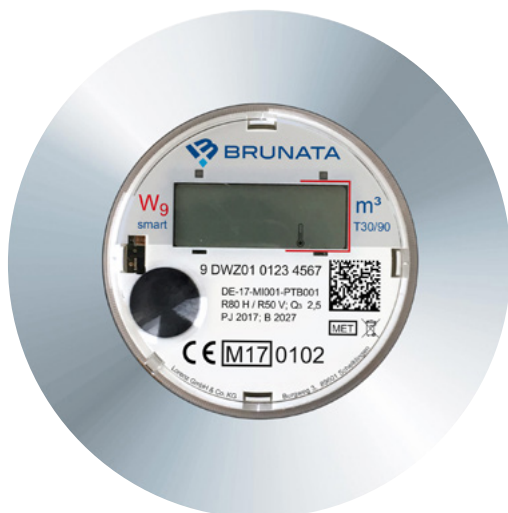

Gewobag
Die ganze Vielfalt Berlins.

Обязательно к ознакомлению

Электронный водяной расходомер

METRONA smart

Уважаемые квартиросъемщики!

В будущем учёт потребляемой вами воды будет осуществляться с помощью электронного водяного расходомера METRONA smart. Установка регистрирующих приборов предписана законом для того, чтобы сделать возможным проведение перерасчёта на основе потребления. Это способствует повышению энергоэффективности и позволяет определить возможности экономии, поскольку вода – это жизненно важный ресурс!

Водяные расходомеры представляют собой поверенные приборы, измеряющие абсолютное потребление воды каждым домохозяйством, что позволяет выставлять счета на основе потребления в соответствии с Постановлением об эксплуатационных расходах. Это относится к счётчикам как холодной, так и горячей воды. Счётчики различаются своей цветовой маркировкой (холодная вода = синий, горячая вода = красный).

Данные о расходе и показания счётчика передаются по радиоканалу. Используемый нами водяной расходомер smart одобрен в соответствии с Директивой об измерительных приборах 2014/32/ЕС (MID) и 2014/30/ЕС (EMC).

Прибор опломбирован; кроме того, он распознает и записывает любые попытки манипуляций.

Обязательно к ознакомлению

Электронный водяной расходомер

METRONA smart

Важные технические характеристики:

- многоструйный принцип измерения
- связь между счетным механизмом и крыльчаткой происходит путём магнитного взаимодействия
- радиомодуль 868 МГц
- хранение среднемесячных значений и итоговых значений за месяц
- срок службы: 6 лет