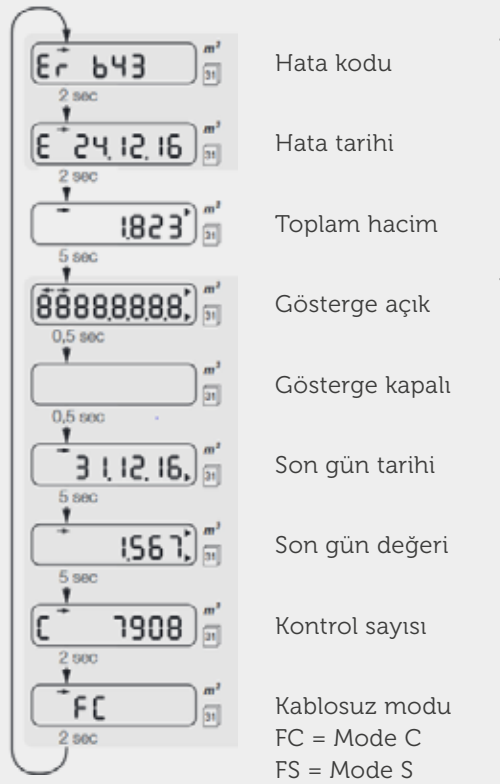

## Kayıtlı veriler:

- Son gün değeri
- Son gün tarihi
- Hata kodu / Hata tarihi

## Okuma:

Gösterge üzerinden güncel tüketim değeri okunabilir. Elektronik olarak kayıtlı veriler ve yıllık okuma için önemli olan dönem son günü verileri kablosuz olarak iletilir.

Su sayacı önemli hatalarda ölçüm işlemini durdurur ve bir hata kodu gösterir. **Bir cihaz arızası durumunda lütfen derhal Gewobag'ın servis merkezini bilgilendirin.**

## LC göstergede yer alan bilgiler:

Sağda bulunan değerler sürekli olarak döngü halinde gösterilir: